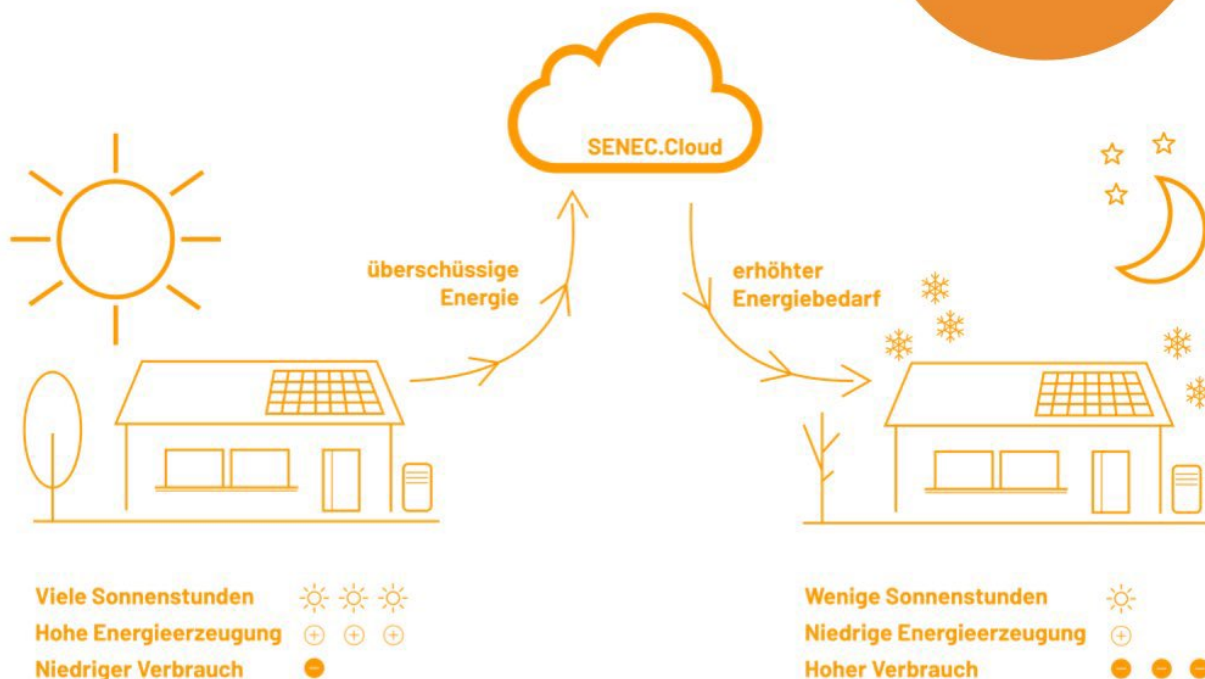

## Bereit für 100% Unabhängigkeit? Dein virtuelles Stromkonto.

Im Sommer, wenn du mehr Strom erzeugst als du verbrauchst, speist du den überschüssigen Strom in die virtuelle SENECloud. Im Winter, wenn du ihn dann brauchst, bekommst du ihn zurück. Und natürlich kannst du über die Cloud - nur wenn es notwendig ist - auch jederzeit zusätzlichen Ökostrom beziehen.

Den Strom vom Sommer mit in den Winter nehmen. Kein Problem mit der SENECloud

### Winterfest & 100% Ökostrom

Sorge jetzt für Deine unabhängige Stromversorgung - auch im Winter. Eigenversorgung mit ökologisch und nachhaltig selbst erzeugtem Strom von Ihrem eigenen Dach. Der Strom, den Sie aus der Cloud zurückbekommen, ist 100% Ökostrom aus erneuerbaren Quellen.