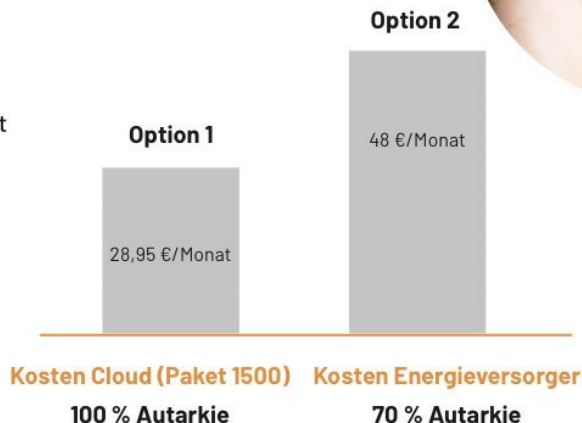

## SENEC.Cloud to go

Ganz einfach mobil.

Hausgemachten Strom laden – jetzt auch unterwegs: Mit der SENECloud to go an mehr als 150.000 Ladepunkten.

4,95 €/Monat

## SENEC Mobility+ App

Mit App und Ladekarte finden Sie Ladepunkte und fahren mit Ihrem eigenen Strom.

## Familie Neumann Kosten sparen

Familie Neumann besitzt eine Solaranlage und einen SENE Speicher. Damit werden 3.500 kWh des eigenen Stromverbrauches abgedeckt. 1.500 kWh müssen hinzugekauft werden.

Stromverbrauch	5.000 kWh
PV-Leistung	7,5 kWp
Autarkie aktuell	70 % (3.500 kWh)
Strompreissteigerung	3,5 % pro Jahr
Einspeisevergütung	7,6 ct/kWh*

\*Stand: 01.07.2021